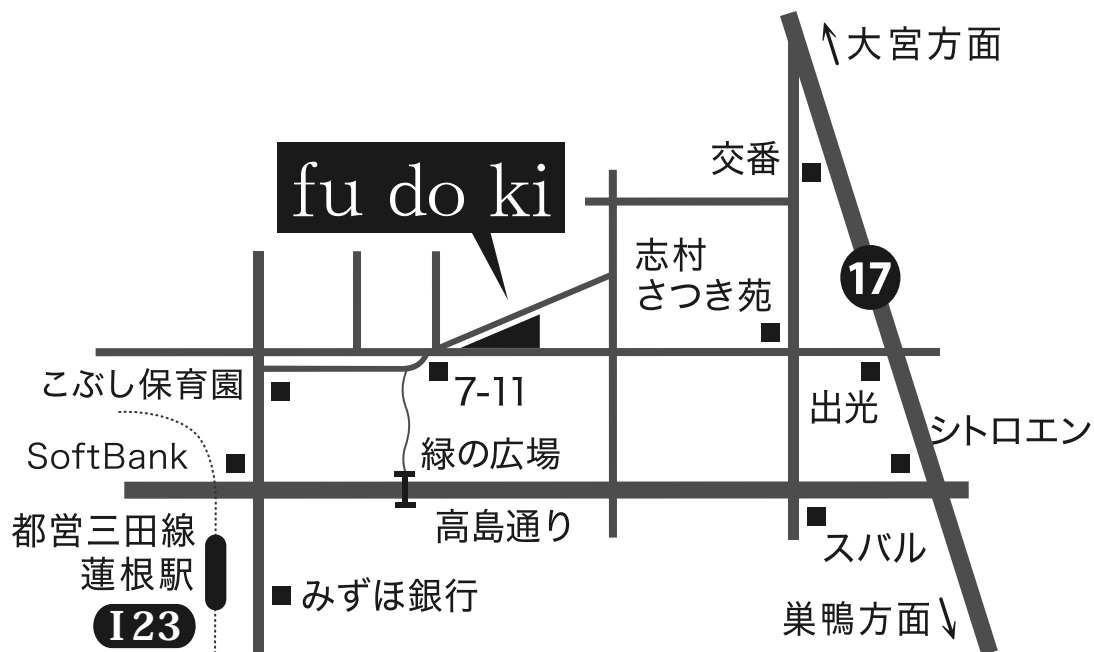

fu do ki MAP

【徒歩でのアクセス方法】

都営三田線蓮根駅下車徒歩 5 分

または、JR 埼京線浮間舟渡駅下車徒歩 20 分、

タクシー利用 5 分「坂下三丁目 9 番蓮根パークホームズ前」

【お車でのアクセス方法】

・首都高速利用の場合

5 号線中台インターより 5 分

インターを出て最初の信号（環 8 高架下）を右折、

次に 3 つ目の信号（志村相生）を左折、蓮根駅前に出ます。

・一般道利用の場合

国道 17 号線志村坂下交差点を巣鴨方面より来て左折、

次の信号を右折、次の信号を左折して 200m 右側です。

fu do ki

所在地：〒174-0043 板橋区坂下 3-8-6

TEL：03-3966-7170